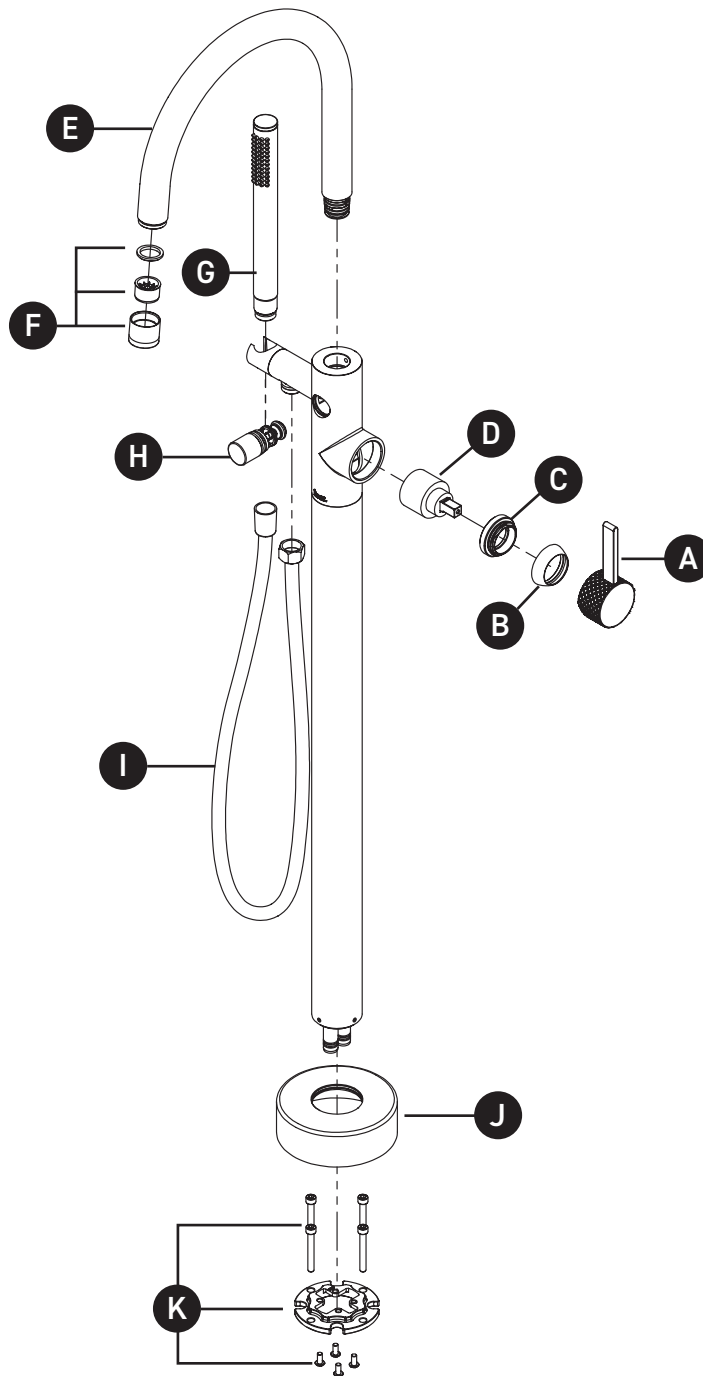

ORDER BY PART NUMBER

ILLUSTRATED PARTS

TTE06HF1LM Series

Tenerife™ Single Hole Floor Mount
Tub Filler Trim

ID	Kit Number	Finish
A	R9404705*	See Below
B	R9404710*	See Below
C	R9405253	N/A
D	R946027	N/A
E	R9405264*	See Below
F	R9404713*	See Below
G	R945189*	See Below
H	R9405277*	See Below
I	R945159*	See Below
J	R9413685*	See Below
K	R9404725	N/A
L	R9420001 <i>(Seal kits, not pictured)</i>	N/A

ROHL

VEUILLEZ EFFECTUER VOTRE COMMANDE
PAR NO DE RÉFÉRENCE

ILLUSTRATIONS DES PIÈCES

TTE06HF1LM Série

Garniture de remplisseur de baignoire à
installation au sol et sur une ouverture Tenerife^{MC}

ID	Référence du kit	Finition
A	R9404705*	Voir ci-dessous
B	R9404710*	Voir ci-dessous
C	R9405253	N/A
D	R946027	N/A
E	R9405264*	Voir ci-dessous
F	R9404713*	Voir ci-dessous
G	R945189*	Voir ci-dessous
H	R9405277*	Voir ci-dessous
I	R945159*	Voir ci-dessous
J	R9413685*	Voir ci-dessous
K	R9404725	N/A
L	R9420001 <i>(Kits de joints, non illustré)</i>	N/A

ROHL

PEDIR POR NÚMERO DE REFERENCIA

PIEZAS ILUSTRADAS

TTE06HF1LM Serie

Moldura Tenerife™ para llave de tina de un solo orificio para montaje en el piso

ID	Referencia del kit	Acabado
A	R9404705*	Ver más abajo
B	R9404710*	Ver más abajo
C	R9405253	N/A
D	R946027	N/A
E	R9405264*	Ver más abajo
F	R9404713*	Ver más abajo
G	R945189*	Ver más abajo
H	R9405277*	Ver más abajo
I	R945159*	Ver más abajo
J	R9413685*	Ver más abajo
K	R9404725	N/A
L	R9420001 <i>(kit de sellado, sin foto)</i>	N/A