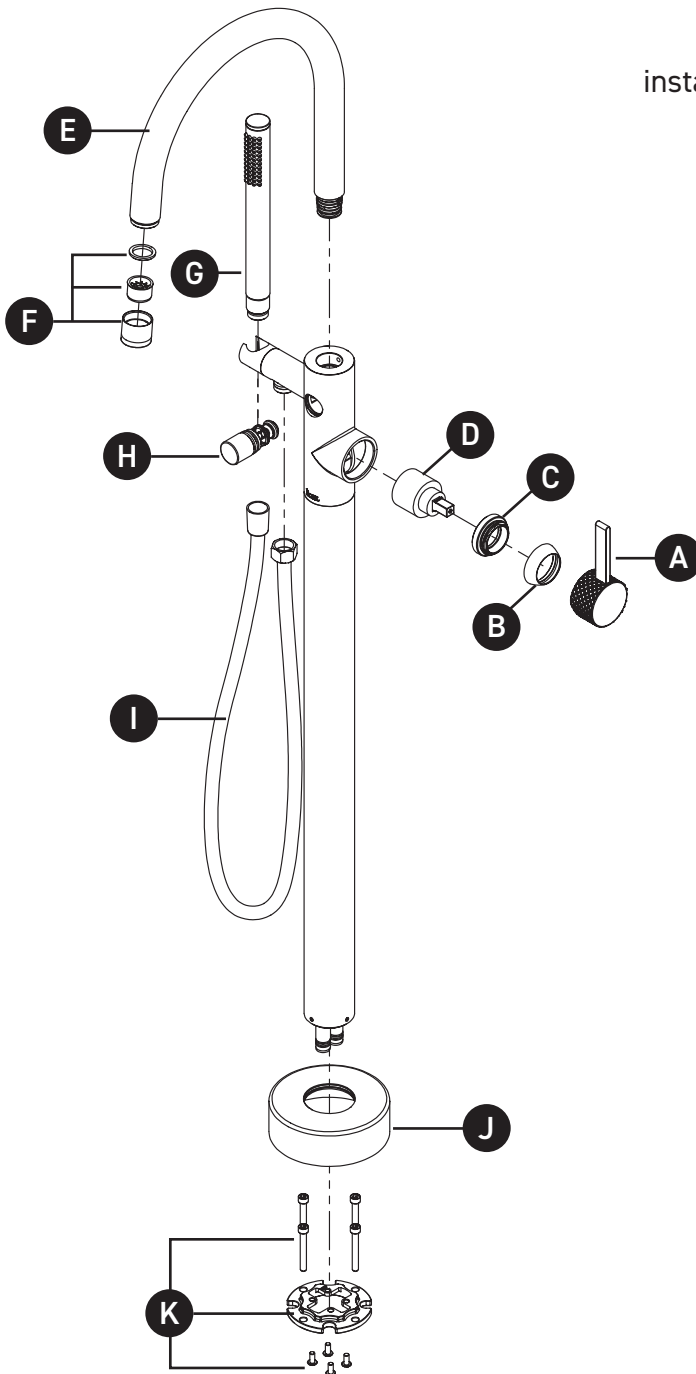

ORDER BY PART NUMBER

ILLUSTRATED PARTS

TTE06HF1LM Series

Tenerife™ Single Hole Floor Mount
Tub Filler Trim

ID	Kit Number	Finish
A	R9404705*	See Below
B	R9404710*	See Below
C	R9405253	N/A
D	R946027	N/A
E	R9405264*	See Below
F	R9404713*	See Below
G	R945189*	See Below
H	R9405277*	See Below
I	R945159*	See Below
J	R9413685*	See Below
K	R9404725	N/A
L	R9420001 <i>(Seal kits, not pictured)</i>	N/A

ROHL

VEUILLEZ EFFECTUER VOTRE COMMANDE
PAR NO DE RÉFÉRENCE

ILLUSTRATIONS DES PIÈCES

TTE06HF1LM Série

Garniture de remplisseur de baignoire à
installation au sol et sur une ouverture Tenerife^{MC}

ID	Référence du kit	Finition
A	R9404705*	Voir ci-dessous
B	R9404710*	Voir ci-dessous
C	R9405253	N/A
D	R946027	N/A
E	R9405264*	Voir ci-dessous
F	R9404713*	Voir ci-dessous
G	R945189*	Voir ci-dessous
H	R9405277*	Voir ci-dessous
I	R945159*	Voir ci-dessous
J	R9413685*	Voir ci-dessous
K	R9404725	N/A
L	R9420001 <i>(Kits de joints, non illustré)</i>	N/A

ROHL

PEDIR POR NÚMERO DE REFERENCIA

PIEZAS ILUSTRADAS

TTE06HF1LM Serie

Moldura Tenerife™ para llave de tina de un solo orificio para montaje en el piso

ID	Referencia del kit	Acabado
A	R9404705*	Ver más abajo
B	R9404710*	Ver más abajo
C	R9405253	N/A
D	R946027	N/A
E	R9405264*	Ver más abajo
F	R9404713*	Ver más abajo
G	R945189*	Ver más abajo
H	R9405277*	Ver más abajo
I	R945159*	Ver más abajo
J	R9413685*	Ver más abajo
K	R9404725	N/A
L	R9420001 <i>(kit de sellado, sin foto)</i>	N/A