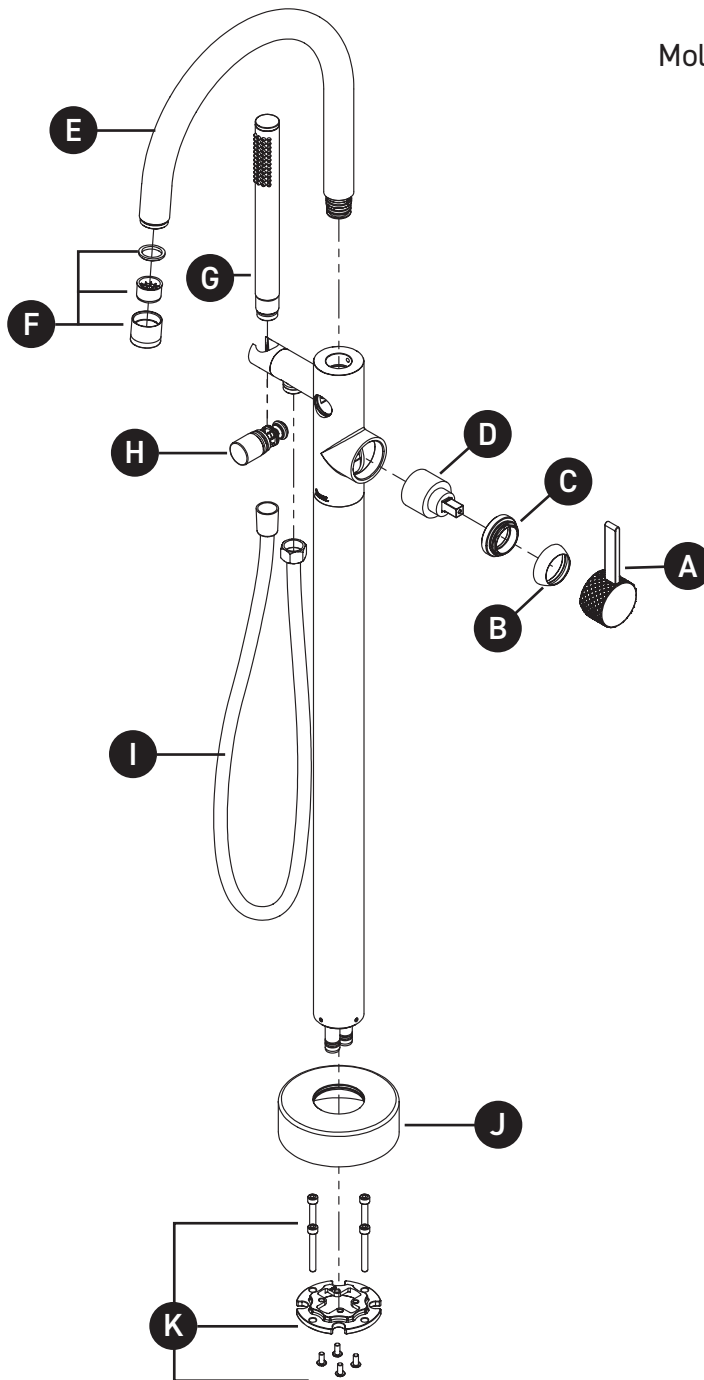

ORDER BY PART NUMBER

ILLUSTRATED PARTS

TTE06HF1LM Series

Tenerife™ Single Hole Floor Mount
Tub Filler Trim

ID	Kit Number	Finish
A	R9404705*	See Below
B	R9404710*	See Below
C	R9405253	N/A
D	R946027	N/A
E	R9405264*	See Below
F	R9404713*	See Below
G	R945189*	See Below
H	R9405277*	See Below
I	R945159*	See Below
J	R9413685*	See Below
K	R9404725	N/A
L	R9420001 <i>(Seal kits, not pictured)</i>	N/A

ROHL

VEUILLEZ EFFECTUER VOTRE COMMANDE
PAR NO DE RÉFÉRENCE

ILLUSTRATIONS DES PIÈCES

TTE06HF1LM Série

Garniture de remplisseur de baignoire à
installation au sol et sur une ouverture Tenerife^{MC}

ID	Référence du kit	Finition
A	R9404705*	Voir ci-dessous
B	R9404710*	Voir ci-dessous
C	R9405253	N/A
D	R946027	N/A
E	R9405264*	Voir ci-dessous
F	R9404713*	Voir ci-dessous
G	R945189*	Voir ci-dessous
H	R9405277*	Voir ci-dessous
I	R945159*	Voir ci-dessous
J	R9413685*	Voir ci-dessous
K	R9404725	N/A
L	R9420001 <i>(Kits de joints, non illustré)</i>	N/A

ROHL

PEDIR POR NÚMERO DE REFERENCIA

PIEZAS ILUSTRADAS

TTE06HF1LM Serie

Moldura Tenerife™ para llave de tina de un solo orificio para montaje en el piso

ID	Referencia del kit	Acabado
A	R9404705*	Ver más abajo
B	R9404710*	Ver más abajo
C	R9405253	N/A
D	R946027	N/A
E	R9405264*	Ver más abajo
F	R9404713*	Ver más abajo
G	R945189*	Ver más abajo
H	R9405277*	Ver más abajo
I	R945159*	Ver más abajo
J	R9413685*	Ver más abajo
K	R9404725	N/A
L	R9420001 <i>(kit de sellado, sin foto)</i>	N/A